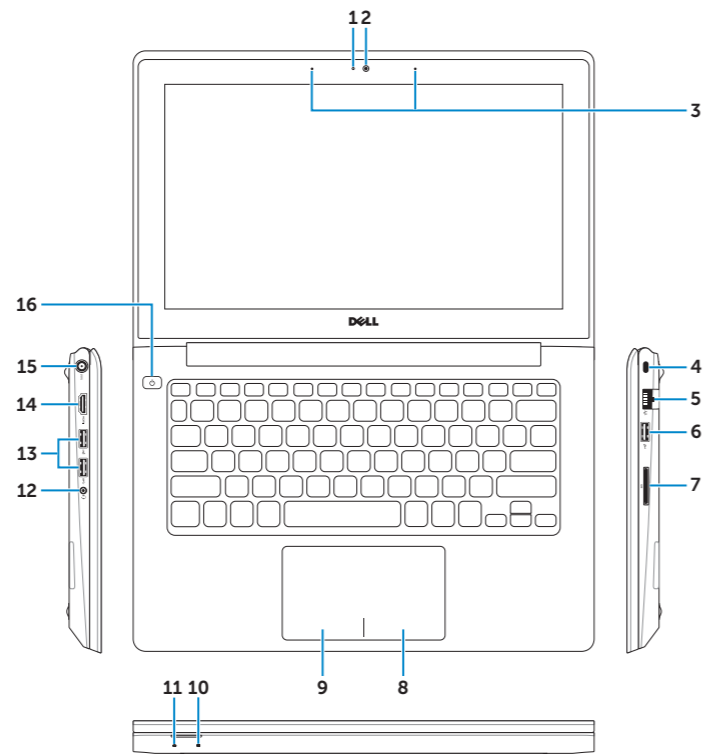

dell.com/regulatory_compliance

P19T

P19T002

Inspiron 3135

Features

Značajke | Особенности | תכונות

1. Camera-status light
2. Camera
3. Digital microphones (2)
4. Security-cable slot
5. Network port
6. USB 2.0 port
7. Media-card reader
8. Right-click area
9. Left-click area
10. Hard-drive activity light

11. Power and battery-status light
12. Headset port
13. USB 3.0 ports (2)
14. HDMI port
15. Power-adapter port
16. Power button
17. Regulatory label
18. Service Tag label

1. Svjetlo statusa kamere
2. Kamera
3. Digitalni mikrofoni (2)
4. Utor za sigurnosni kabel
5. Ulaz za priključak mreže
6. Ulaz za USB 2.0
7. Čitač medijske kartice
8. Područje za desni klik mišem
9. Područje za lijevi klik mišem
10. Indikator aktivnosti tvrdog pogona