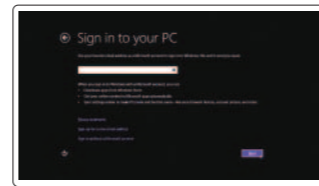

Подключите адаптер питания и включите компьютер

חבר את מתאם הזרם והפעל את המחשב

2 Finish Windows setup

Završi postavljanje Windowsa | Завершить установку Windows

הגדרת Windows הסתיימה

Enable security and updates

Omogući sigurnost i ažuriranja

Включить функции безопасности и обновления

אפשר אבטחה ועדכונים

Connect to your network

Spojite se na vašu mrežu

Подключиться к сети

התחבר לרשת

Sign in to your Microsoft account or create a local account

Prijavite se u Microsoft račun ili izradite lokalni račun

Войти в учетную запись Microsoft или создать локальную учетную запись

היכנס לחשבון Microsoft שלך או צור חשבון מקומי

3 Explore resources

Istraživanje resursa | Посетите разделы | בדוק משאבים